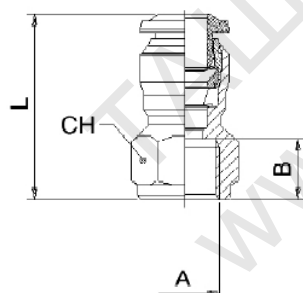

ТЕХНИЧЕСКА ХАРАКТЕРИСТИКА

50030

RACCORDO DIRITTO FEMMINA - STRAIGHT FEMALE ADAPTOR

СЪЕДИНИТЕЛ- прав

Характеристики:

Tube		A	B	L	CH	Conf. Pack.
3	-	M5	5.5	18.5	9	25
4	-	M5	5.5	21	11	25
4	-	1/8	8.5	24	13	25
4	-	1/4	11	27.5	16	25
5	-	1/8	8.5	26.5	13	25
6	-	1/8	8.5	26	13	25
6	-	1/4	11	29.5	16	25
8	-	1/8	8.5	27	15	25
8	-	1/4	11	29.5	17	25
8	-	3/8	12	32	19	25
10	-	1/4	11	32	18	25
10	-	3/8	12	33.5	19	25
10	-	1/2	15	39	24	25
12	-	3/8	12	36	21	25
12	-	1/2	15	41	24	25

тръба

размери

бр.опаковка